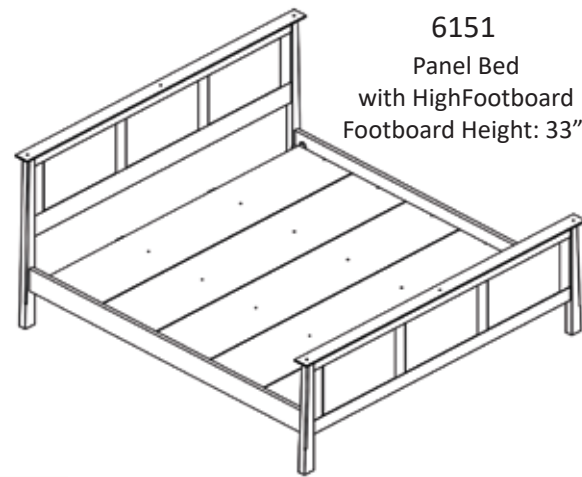

Benson

6150
Panel Bed
with Low Footboard
Footboard Height: 17.25"

LF - 6140 or HF - 6141 - Full
60"W x 81"D x 55"H
LF - 6150 or HF - 6151 - Queen
66"W x 85"D x 55"H
LF - 6160 or HF - 6161 - King
82"W x 84"D x 55"H

Available Options:
CAL King
Storage Drawers (LF only)

6151
Panel Bed
with HighFootboard
Footboard Height: 33"

6101
One Drawer Nightstand
23.25"W x 20.25"D x 28"H

6102
Two Drawer Nightstand
23.25"W x 20.25"D x 28"H

6103
Three Drawer Nightstand
23.25"W x 20.25"D x 28"H

1891
Mirror
34.75"W x 2"D x 34.75"H

6111
Horizontal Wardrobe
51"W x 20"D x 51"H

6126
Six Drawer Dresser
65.5"W x 20.25"D x 33.5"H

6128
Eight Drawer Dresser
65.5"W x 20.25"D x 39.75"H